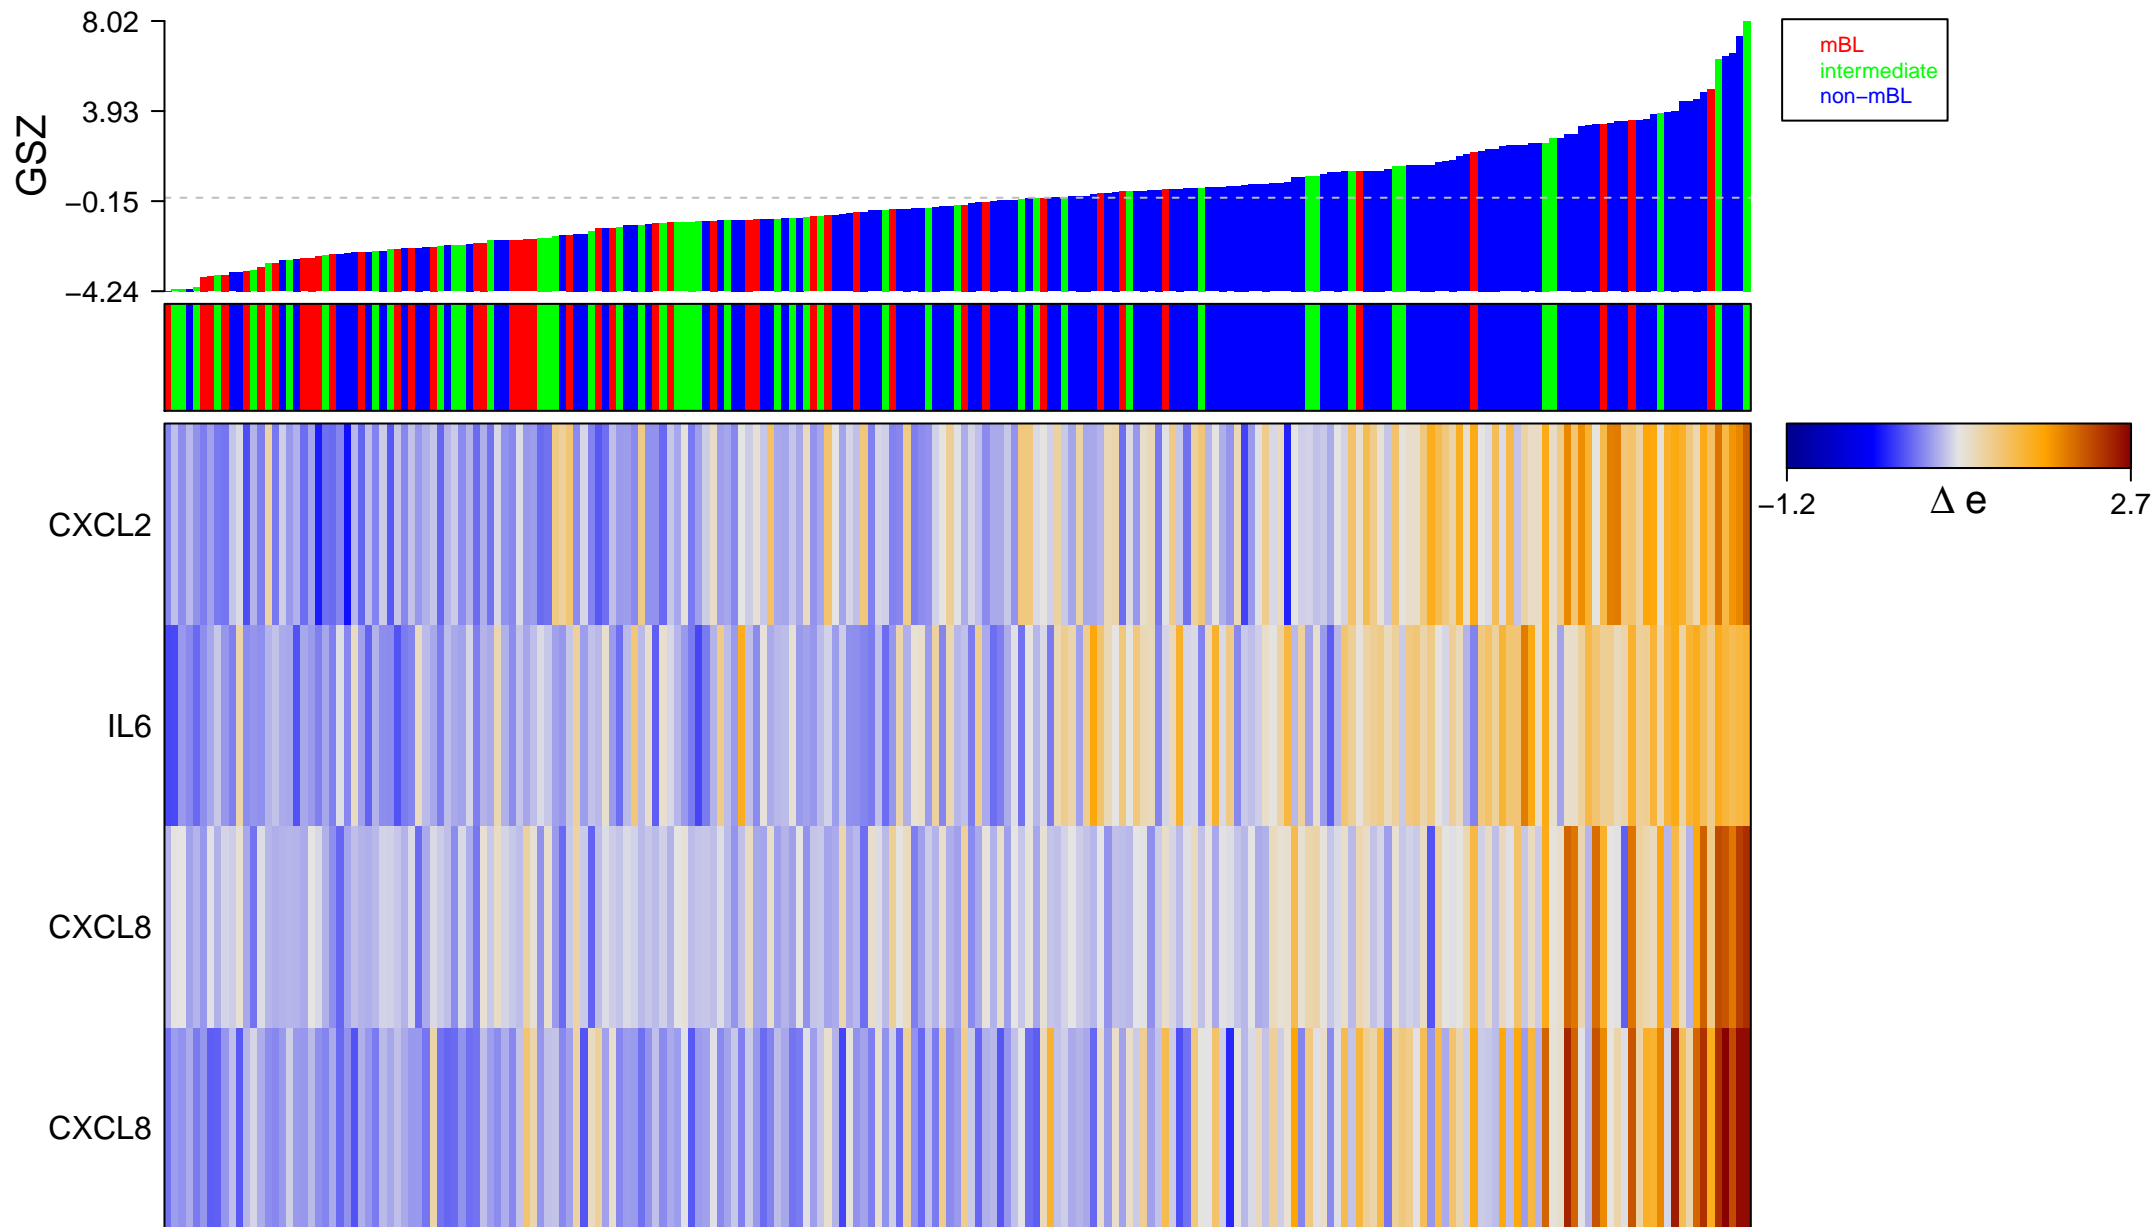

SIMBULAN_UV_RESPONSE_NORMAL_UP

SIMBULAN_UV_RESPONSE_NORMAL_UP

■ on
■ -
□ off

SIMBULAN_UV_RESPONSE_NORMAL_UP