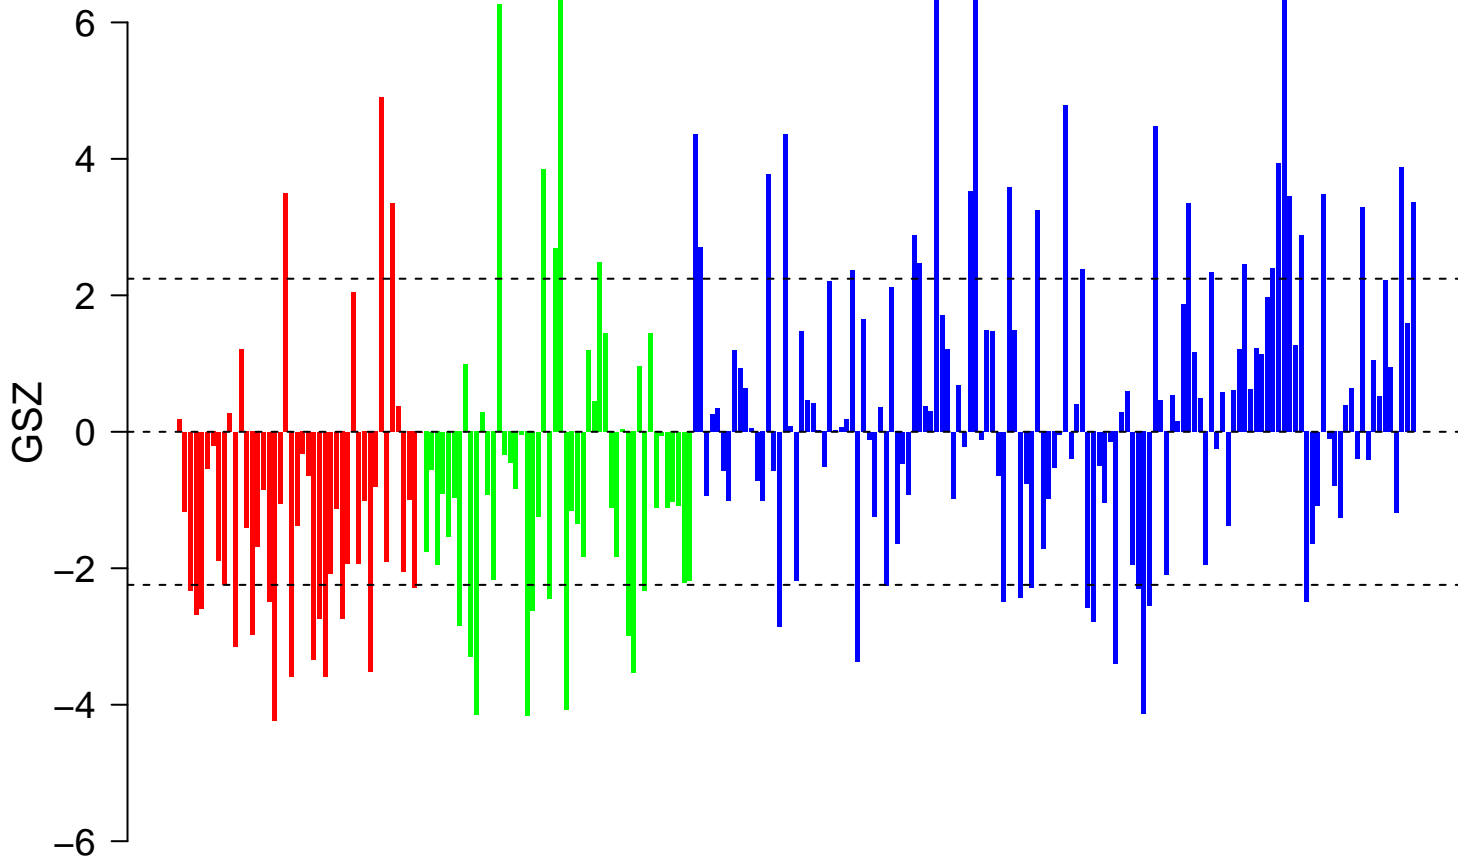

SIMBULAN_UV_RESPONSE_NORMAL_UP

SIMBULAN_UV_RESPONSE_NORMAL_UP

■ on
■ -
□ off

SIMBULAN_UV_RESPONSE_NORMAL_UP